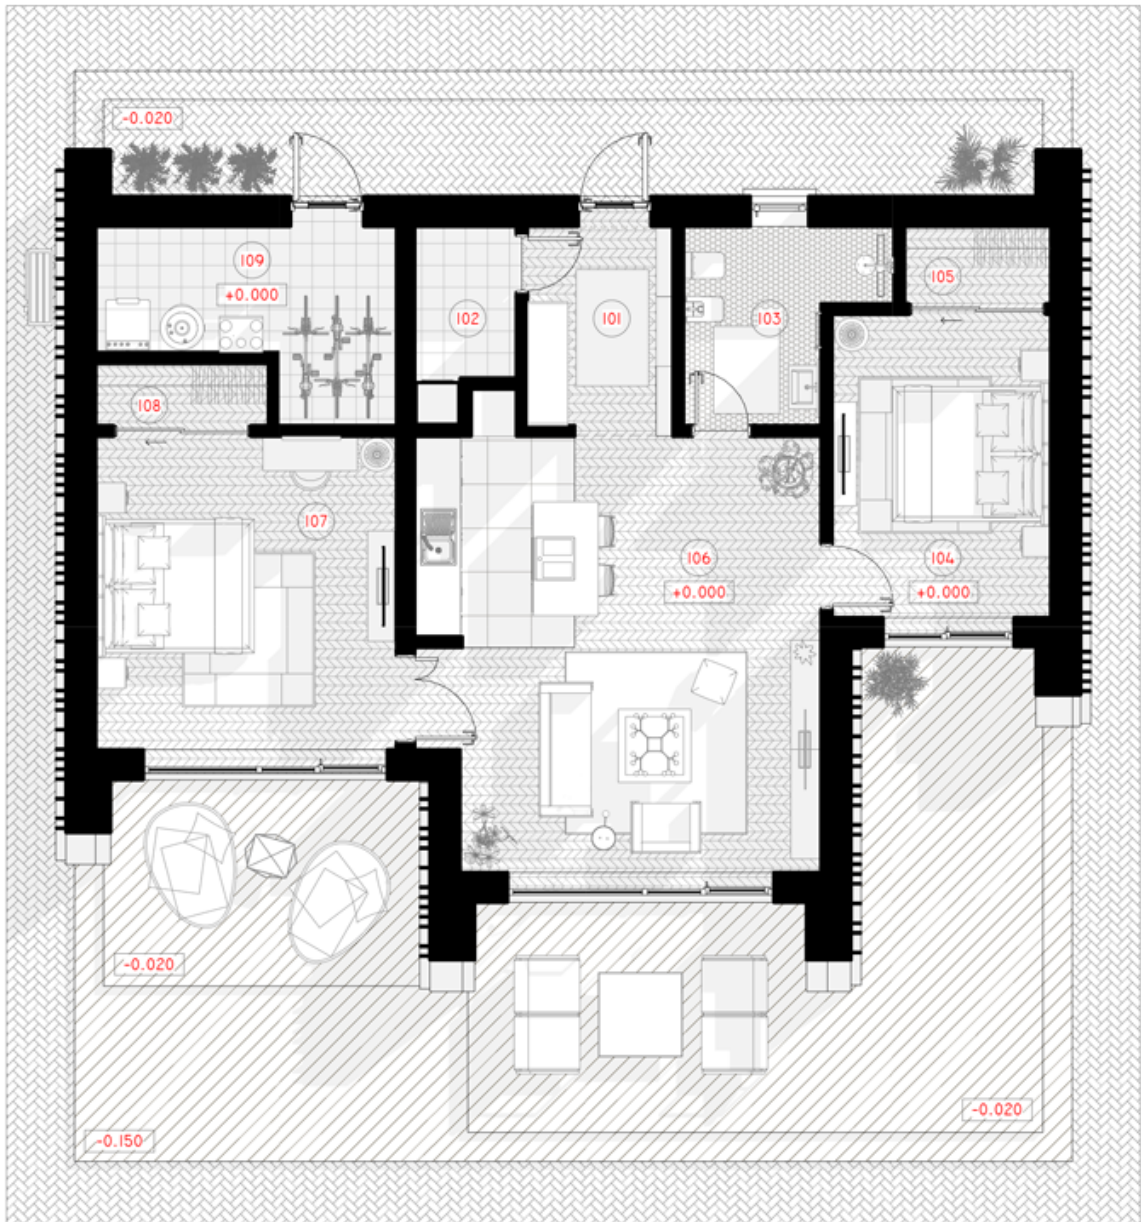

NPS

THE WILD WAVE II

LIVING AREA	62.41
TOTAL AREA	90.41
NUMBER OF FLOORS	1
ROOF SLOPE	8
BUILDING AREA	120.9
HOUSE LENGTH	12.65
HOUSE WIDTH	13.91
HOUSE HEIGHT	4.55

€ 40.000

PRIVALUMAI

THE WILD WAVE

Neįprasta geometrinė Wild Wave namo forma reprezentuoja vidinės šoninės jėgos transformuotą kubą. Šios jėgos pagalba susiformavusi figūra reprezentuoja lūžtančią bangą, kuri nuplauna visus Jūsų vargus ir rūpesčius.

Kalbėtojų apie laisvę yra daug. Wild Wave namai skirti tiems, kurie iš tiesų ja gyvena.

Wild Wave namo modelis lanksčiai pritaikomas 50m², 80m², 110m², 140m² gyvenamosioms

erdvėms. Galima pasirinkti vieno aukšto ir dviejų aukštų (lofto tipo) namo sprendimus. Kaip ir kiti NP5 namai, Wild Wave modelio namas gali būti įsigyjamas pasirenkant skirtingus apdailos bei įrengimo lygius. Galite įsigyti gyvenimui pilnai paruoštą namą (netgi su baldais) arba savo meilę laisvei įprasinti savarankiškai sukurtu namo interjeru.

1ST FLOOR PLAN

101
TAMBUR

5.64 m²

102
PANTRY

3.29 m²

103 WC	6.19 m ²
104 BEDROOM	12.45 m ²
105 WARDROBE	2.12 m ²
106 LIVING ROOM-DINING ROOM	32.25 m ²
107 BEDROOM	17.72 m ²
108 WARDROBE	2.01 m ²
109 PANTRY	8.74 m ²
TOTAL:	90.41 m²