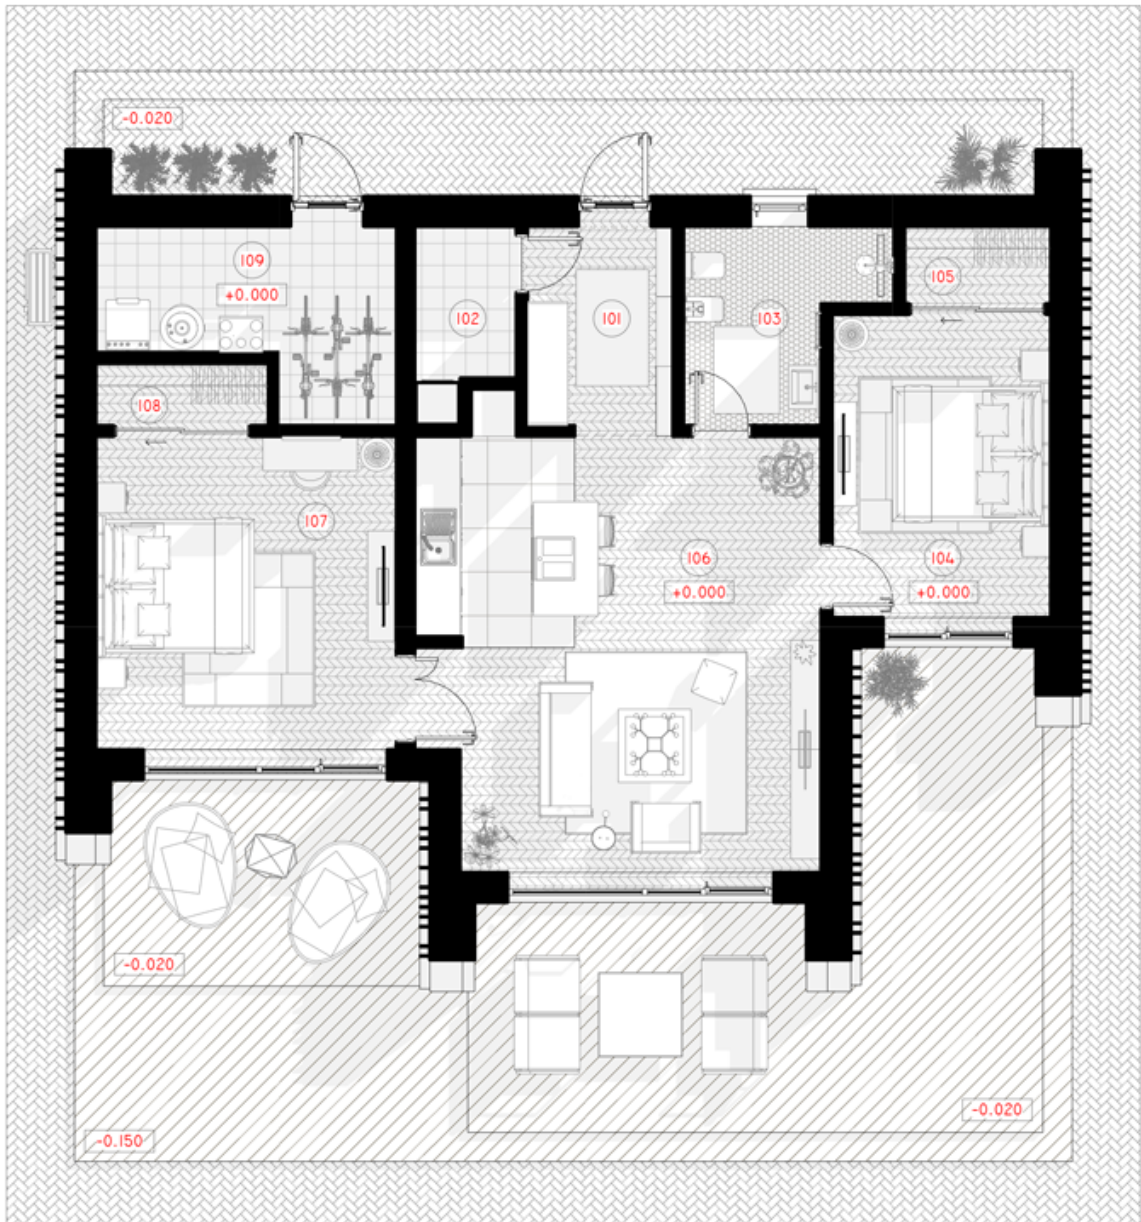

## THE WILD WAVE II

LIVING AREA	62.41
TOTAL AREA	90.41
NUMBER OF FLOORS	1
ROOF SLOPE	8
BUILDING AREA	120.9
HOUSE LENGTH	12.65
HOUSE WIDTH	13.91
HOUSE HEIGHT	4.55

€ 40.000

### THE WILD WAVE

Neįprasta geometrinė Wild Wave namo forma reprezentuoja vidinės šoninės jėgos transformuotą kubą. Šios jėgos pagalba susiformavusi figūra reprezentuoja lūžtančią bangą, kuri nuplauna visus Jūsų vargus ir rūpesčius.

# 1ST FLOOR PLAN

---

101  
TAMBUR

5.64 m<sup>2</sup>

---

102  
PANTRY

3.29 m<sup>2</sup>

---

103 WC	6.19 m <sup>2</sup>
104 BEDROOM	12.45 m <sup>2</sup>
105 WARDROBE	2.12 m <sup>2</sup>
106 LIVING ROOM-DINING ROOM	32.25 m <sup>2</sup>
107 BEDROOM	17.72 m <sup>2</sup>
108 WARDROBE	2.01 m <sup>2</sup>
109 PANTRY	8.74 m <sup>2</sup>
<b>TOTAL:</b>	<b>90.41 m<sup>2</sup></b>